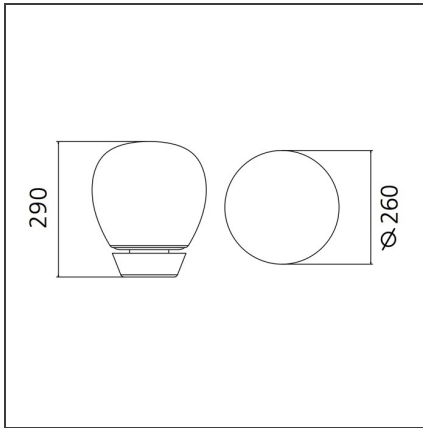

Empatia 26 Tabla

IP20

Regulable: + -

DISEÑOS TÉCNICOS

DISEÑO

Carlotta de Bevilacqua, Paola di Arianello

ESPECIFICACIONES

Empatia nace de la unión entre la tradición del cristal soplado y la tecnología LED de Artemide. El fuerte interés por las potencialidades expresivas del material ha llevado a colaborar con los maestros vidrieros, para obtener el pleno control de la particular plasticidad del cristal veneciano y para trabajar en el equilibrio entre superficie y luz, entre densidades sutiles y transparencias. Dan como resultado objetos claros, puros, que la elaboración artesanal ofrece a todos los efectos a las piezas únicas. Transparencia y opacidad se dosifican cuidadosamente de manera que el cristal que se obtenga refleje y difunda la luz sin deslumbrar, sin perder en eficiencia. Da como resultado un dispositivo óptico, cuyo corazón es un motor de luz basado en LED de elevadas prestaciones, que nace separado del cuerpo emisor de cristal en favor de una mayor eficiencia y rendimiento térmico. La luz se controla con el máximo rendimiento y es conducida hacia el difusor de cristal a través de un tubo transparente con un coeficiente de absorción muy baja.

CARACTERÍSTICAS

Código del artículo:	1817010A	Material:	Blown glass, methacrylate, aluminum
Color:	Blanco	Serie:	Design
Instalación:	Sobremesa		

DIMENSIONES

Altura:	cm 29	Resistencia al impacto:	N/D
		Prueba calorífica:	650°C