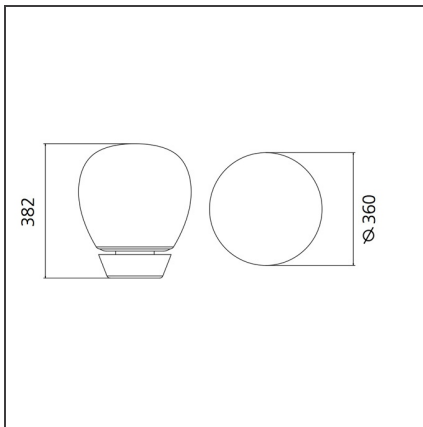

Empatia 36 tabla

IP20

Regulable: + -

DISEÑOS TÉCNICOS

DISEÑO

Carlotta de Bevilacqua, Paola di Arianello

ESPECIFICACIONES

Empatia nace de la unión entre la tradición del cristal soplado y la tecnología LED de Artemide. El fuerte interés por las potencialidades expresivas del material ha llevado a colaborar con los maestros vidrieros, para obtener el pleno control de la particular plasticidad del cristal veneciano y para trabajar en el equilibrio entre superficie y luz, entre densidades sutiles y transparencias. Dan como resultado objetos claros, puros, que la elaboración artesanal ofrece a todos los efectos a las piezas únicas. Transparencia y opacidad se dosifican cuidadosamente de manera que el cristal que se obtenga refleje y difunda la luz sin deslumbrar, sin perder en eficiencia. Da como resultado un dispositivo óptico, cuyo corazón es un motor de luz basado en LED de elevadas prestaciones, que nace separado del cuerpo emisor de cristal en favor de una mayor eficiencia y rendimiento térmico. La luz se controla con el máximo rendimiento y es conducida hacia el difusor de cristal a través de un tubo transparente con un coeficiente de absorción muy baja.

CARACTERÍSTICAS

Código del artículo:	1821010A	Material:	Blown glass, methacrylate, aluminum
Color:	Blanco	Serie:	Design
Instalación:	Sobremesa		

DIMENSIONES

Altura:	cm 38.2	Resistencia al impacto:	N/D
		Prueba calorífica:	650°C