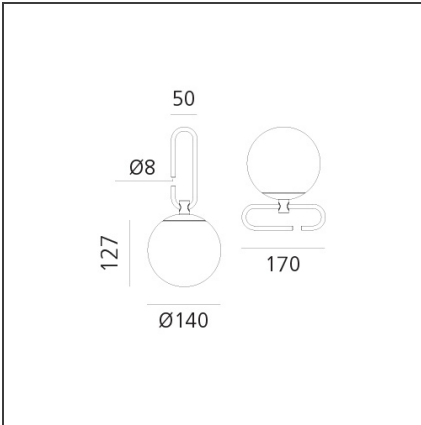

DISEÑOS TÉCNICOS

DISEÑO

Neri&Hu

ESPECIFICACIONES

nh continues the study on the dynamic interaction of expertise, details, materials, form, and light that Neri&Hu are developing with Artemide. The selected materials represent a perfect combination of tradition and innovation, as well as the expression of responsible and sustainable design, also conveyed by the use of a lowconsumption retrofit LED source. Like all the projects designed by Neri&Hu, nh offers a reinterpretation of the Oriental culture and tradition with a constant contemporary approach. With surprising lightness and elementary movements nh creates a landscape of elements generating – either individually or combined with each other – a non-static balanced composition characterized by elegant colour and material matching.

CARACTERÍSTICAS

Código del artículo:	1217010A	Material:	Blown glass, brushed brass
Color:	Brass	Serie:	Design
Instalación:	Sobremesa		
Entorno de uso:	Interior		

DIMENSIONES

Longitud:	cm 32
Longitud base:	cm 17
Ancho base:	cm 5

FUENTES DE LUZ NON INCLUIDAS LOCAL.PAGE.SCHEDAPRODOTTO.TECNICA.LABEL.LEDSECLUSIALT= FUENTES DE LUZ ALTERNATIVAS

Categoría:	LED	Temperatura de Color (K):	3000K
Numero:	1		
Potencia (W):	5W		
Tipología:	2		
Soporte:	E14		
Class:	A		

LUMINARIA

Potencia (W):	Max 5W	Flujo Luminoso (lm):	257lm
Tensión de alimentación:	220-240V	CCT:	3000K
		Efficiency:	80%
		Efficacy:	64lm/W
		CRI:	80

Notas

Maximum bulb length: 80mm. Maximum bulb diameter: 50mm