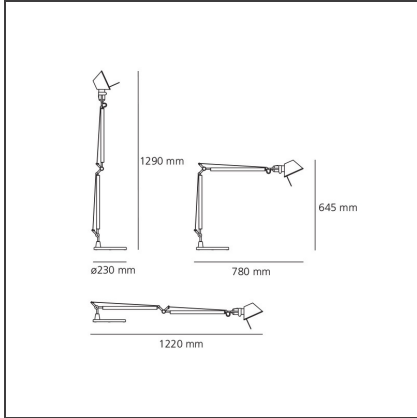

Tolomeo Table - Black - Body Lamp

IP20     

DISEÑO

Michele De Lucchi, Giancarlo Fassina

ESPECIFICACIONES

Base y estructura con brazos móviles de aluminio pulido; difusor en aluminio anodizado opaco; articulaciones y soportes de aluminio brillante. Sistema de equilibrado a muelles. El código se refiere sólo al cuerpo de la lámpara

DISEÑOS TÉCNICOS

CARACTERÍSTICAS

Código del artículo:	A004430	Material:	aluminium, steel
Color:	Negro	Serie:	Design
Instalación:	Sobremesa		

DIMENSIONES

Longitud:	cm 78	Extension máxima a lo ancho:	cm 122
Altura:	cm 64.5	Resistencia al impacto:	N/D
Diámetro base:	cm 23	Prueba calorífica:	N/D
Extensión máxima en altura:	cm 129		

LUMINARIA

Potencia (W):	77W
Tensión de alimentación:	220V-240V

Notas

Interchangeable support: table base, clamp, desk fixed support and twin support that allows two independent lamp units to be fitted. Possibility to mount LED source on E27 Socket. Complete lamp consists of body lamp + accessories