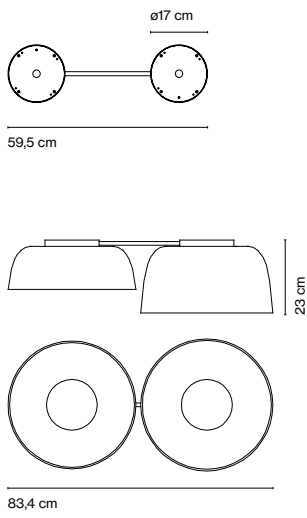

**Accesorio
C2 Djembé 42**