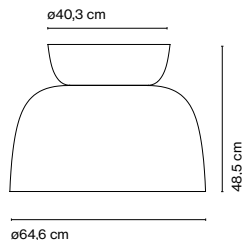

Djembé 2 C 65.48

Djembé 2 C 65

LED SMD 28,5W
700mA 2700K CRI90
2 C 65.23 Luminaria 1843lm
2 C 65.35 Luminaria 1845 lm

Fuente de luz 3023lm*
(incluido)
*en todas las versiones