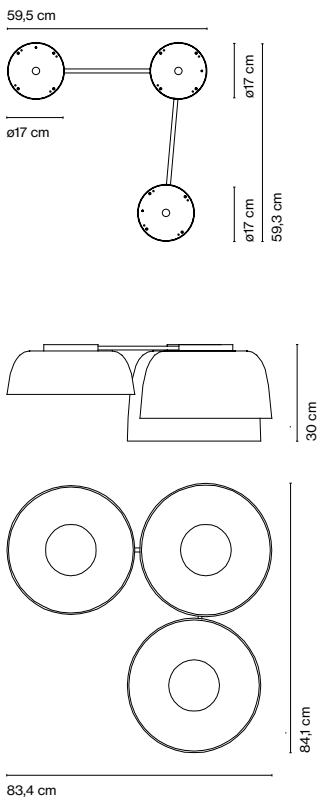

**Accesorio
C3 Djembé 42**