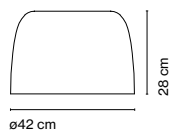

Djembé

Joan Gaspar

marset

Djembé C 42.13

Djembé C 42.21

Djembé C 42.28

Djembé C 42

LED SMD 21,7W
700mA 2700K CRI90
C 42.13 Luminaria 845lm
C 42.21 Luminaria 955lm
C 42.28 Luminaria 925lm