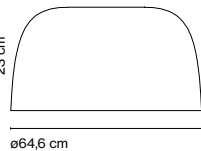

Djembé C 65.35