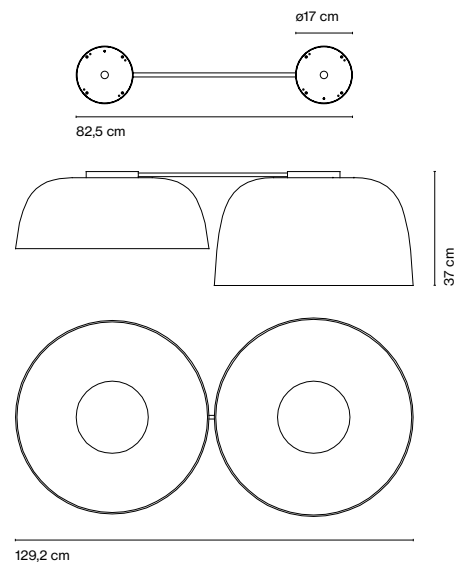

**Accesorio
C2 Djembé 65**