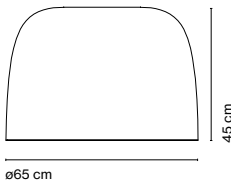

- Blanco (RAL 1013)
- Gris (RAL 7022)
- Rojo (RAL 3011)
- Azul cielo

Djembé C 65.23

Djembé C 65.35

Djembé C 65.45

Djembé C 65

LED SMD 28,5W
700mA 2700K CRI90
C 65.23 Luminaria 1843lm
C 65.35 Luminaria 1845 lm
C 65.45 Luminaria 1770lm