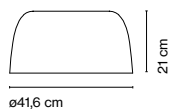

Djembé

Joan Gaspar

marset

Djembé C 42.13

Djembé C 42.21

Djembé C 42.28

Djembé C 42

LED SMD 21,7W
700mA 2700K CRI90
C 42.13 Luminaria 845lm
C 42.21 Luminaria 955lm
C 42.28 Luminaria 925lm