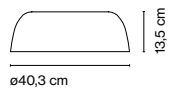

Djembé

Joan Gaspar

marset

Djembé C 42.13

Djembé C 42.21

Djembé C 42.28

Djembé C 42

LED SMD 21,7W
700mA 2700K CRI90
C 42.13 Luminaria 845lm
C 42.21 Luminaria 955lm
C 42.28 Luminaria 925lm