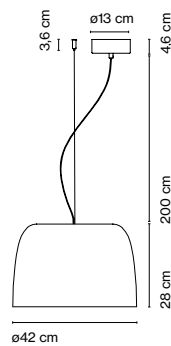

Djembé

Joan Gaspar

marset

Djembé 42.13

Djembé 42.21

Djembé 42.28

Djembé 42

LED SMD 21,7W
700mA 2700K CRI90
42.13 Luminaria 845lm
42.21 Luminaria 955lm
42.28 Luminaria 925lm