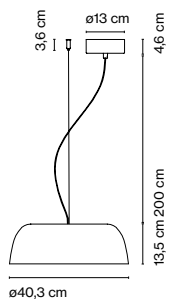

Djembé

Joan Gaspar

marset

Djembé 42.13

Djembé 42.21

Djembé 42.28

Djembé 42

LED SMD 21,7W
700mA 2700K CRI90
42.13 Luminaria 845lm
42.21 Luminaria 955lm
42.28 Luminaria 925lm