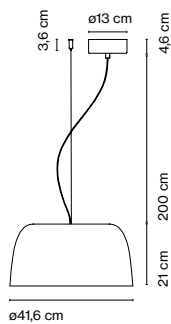

Djembé

Joan Gaspar

marset

Djembé 42.13

Djembé 42.21

Djembé 42.28

Djembé 42

LED SMD 21,7W
700mA 2700K CRI90
42.13 Luminaria 845lm
42.21 Luminaria 955lm
42.28 Luminaria 925lm