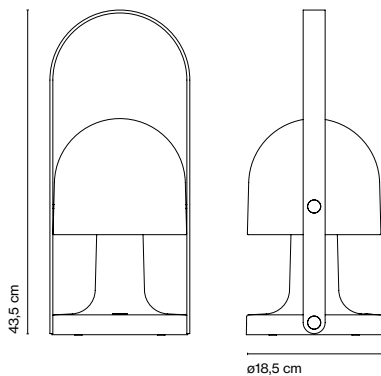

FollowMe Plus Inma Bermúdez

marset

FollowMe Plus

FollowMe Plus

LED 5W 2700K
Fuente de luz 478lm
Luminaria 290lm
(incluido)

Blanco-Roble

Batería:
5 horas a máxima intensidad
10 horas a 50% de intensidad
20 horas a 25% de intensidad