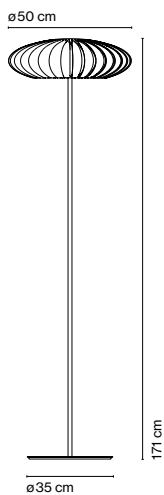

Maranga

Christophe Mathieu

marset

Maranga P170

Maranga P130

Maranga P170 / P130

- ⦿ 3x E27 HSGSA/C/UB 57W
- ⦿ 3x E27 LED Standard 8W
- ⦿ 3x E27 FBT 18W

Pantalla compuesta de 32 piezas de policarbonato unidas entre sí a una tapa superior de metal cromado. En la parte inferior, un difusor de policarbonato transparente con grabado prismático. Base y tija de metal lacado.

Cable eléctrico en blanco

○ Blanco (Ral 9003)

- Descargar** Instrucciones de montaje
- Descargar** 2D
- Descargar** 3D
- Descargar** Etiqueta energética

Colección

Ver el vídeo

info@marset.com
www.marset.com