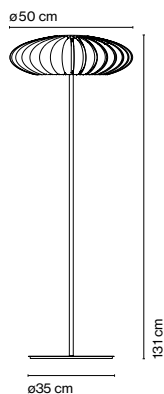

Maranga

Christophe Mathieu

marset

Maranga P170

Maranga P130

Maranga P170 / P130

- ⦿ 3x E27 HSGSA/C/UB 57W
- ⦿ 3x E27 LED Standard 8W
- ⦿ 3x E27 FBT 18W

Pantalla compuesta de 32 piezas de policarbonato unidas entre sí a una tapa superior de metal cromado. En la parte inferior, un difusor de policarbonato transparente con grabado prismático. Base y tija de metal lacado.

Cable eléctrico en blanco

○ Blanco (Ral 9003)

- Descargar** Instrucciones de montaje
- Descargar** 2D
- Descargar** 3D
- Descargar** Etiqueta energética

Colección

Ver el vídeo

info@marset.com
www.marset.com