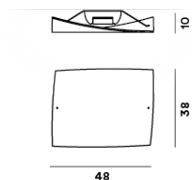

Folio, soffitto

detalles técnicos

FOSCARINI

Lámpara de techo de luz reflejada y difusa. Difusor en vidrio encamisado soplado a boca, doblado en caliente y sometido externamente a procedimiento de inmersión en ácido. Placa de fijación y montura, donde se encuentra la parte luminotécnica, moldeada bajo presión de zamac pintada con polvos epoxídicos de color aluminio.

Folio

ESQUEMA & EMISIÓN DE LA LUZ

MATERIAL

Cristal soplado satinado y metal lacado

COLORES

PUNTO DE LUZ

120WR7s
Non dimmerabile

CERTIFICACIÓN

EFICIENCIA ENERGÉTICA

A+, A, C