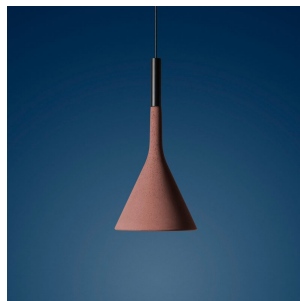

## DESCRIPCIÓN

Aplomb Large es una nueva lámpara de cemento, con forma y características de uso distintas respecto a la versión original. Además de ser más ancha de tamaño, Aplomb Large cuenta con una fuente luminosa de LED integrada, empotrada en el cuerpo de la lámpara, que ofrece un amplio haz de luz hacia la parte inferior, a diferencia de la versión original de Aplomb que se caracteriza en cambio por una iluminación puntual. Aplomb se fabrica mediante un proceso artesanal por cuenta de expertos italianos en la elaboración del cemento. El reto proyectivo es obtener espesores finos, formas ligeras y una superficie mate pero al mismo tiempo agradable al tacto. Un resultado conseguido gracias al cuidado y al profundo conocimiento del material, que ha llevado a descubrir una mezcla especial, muy fluida en el molde durante la realización. Entre los colores disponibles, para responder a diversas necesidades de ambientación, se encuentran los colores blanco, gris y marrón, obtenidos con pigmentos añadidos directamente en la mezcla. Aplomb Large se puede colocar encima de una mesa, una península o un mostrador, en casa o en un espacio público, y es perfecta para ser utilizada sola o repetida en composiciones lineares.

# Aplomb Large, sospensione

detalles técnicos

FOSCARINI

Lámpara de suspensión de luz directa. Difusor en cemento, compuesto por una amalgama especial coloreada con pigmentos, realizado vertiendo en un molde la mezcla de fluido. Florón de techo con estribo de metal cincado y cobertura en ABS coloreado en el compuesto de moldeo. Cable eléctrico y florón de color negro para la versión marrón y gris, blancos para la versión blanca.

# Aplomb Large, sospensione

colección

FOSCARINI

Aplomb

Aplomb

Aplomb

Aplomb Mini