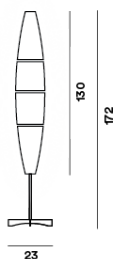

Havana, terra

by Jozeph Forakis

FOSCARINI

DESCRIPCIÓN

El rasgo juvenil y ligero que recuerda la forma de un puro, del que irónicamente adopta el nombre, la luz suave que emana y la facilidad con la que se adapta a los diversos contextos, la han convertido en un modelo de gran éxito, añadida incluso en la colección permanente del MoMa de Nueva York. El difusor está formado por cuatro segmentos en polietileno satinado. Pequeños ganchos metálicos circulares mantienen unidos dos elementos sucesivos sin que exista contacto entre ellos, dejando espacio a tres finas bandas huecas que se llenan de luz cuando la lámpara está encendida. Havana se encuentra disponible en las versiones de tierra, de suspensión o de pared.

MATERIALES

Polietileno estampado iniection metal
pintado o cromo

COLORES

Blanco

Havana, terra

detalles técnicos

FOSCARINI

Lámpara de pie de luz difusa. Difusor formado por cuatro elementos en poliestireno moldeado por inyección. Base, soporte difusor y vástago en metal pintado con polvos epoxídicos o cromado brillante. Posibilidad de elegir que el cable transparente cuente con interruptor on/off o dimmer gradual.

Havana

ESQUEMA & EMISIÓN DE LA LUZ

MATERIAL

Polietileno estampado iniection metal
pintado o cromo

COLORES

PUNTO DE LUZ

25WE27
Non dimmerabile

116WE27
Non dimmerabile