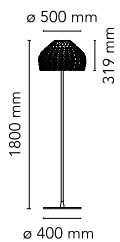

Tatou Floor

por Patricia Urquiola , 2012

Lámpara de pie de luz difusa. Difusor externo de policarbonato – Difusor interno de policarbonato opal estampado por inyección. Asta y base de apoyo de acero pintado.

Montaje	Suelo
Entorno	Para interior
Acabado	Blanco, Negro, Ocre-gris
Peso	16.40 Kg
Fuentes luminosas disponibles	1 x LED 21W E27 2452lm 3000K [e] cod. RF26998 DIMMER
Emergencia	Sin
Tensión	220-240V
Potencia	MAX 205W
Batería	No
Suministro incluido	Sí

Longitud del cable	1700 mm
Materiales	Policarbonato, Acero

Colores	<ul style="list-style-type: none"> ● F7764009 - Blanco ● F7764030 - Negro ● F7764048 - Ocre-gris
---------	---

Certificado	
-------------	--