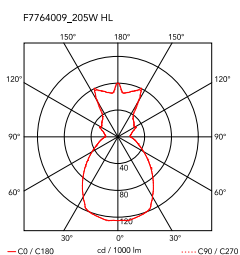

Montaje	Suelo
Entorno	Para interior
Acabado	Blanco, Negro, Ocre-gris
Peso	16.40 Kg
Fuentes luminosas disponibles	1 x LED 21W E27 2452lm 3000K [e] cod. RF26998 DIMMER
Emergencia	Sin
Tensión	220-240V
Potencia	MAX 205W
Batería	No
Suministro incluido	Sí

Longitud del cable	1700 mm
Materiales	Policarbonato, Acero

Colores	<ul style="list-style-type: none"> ● F7764009 - Blanco ● F7764030 - Negro ● F7764048 - Ocre-gris
---------	---

Certificado	
-------------	--