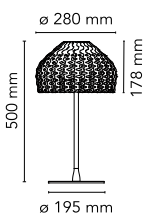

## Tatou Table

por Patricia Urquiola , 2012

Lámpara de mesa de luz difusa. Difusor externo de policarbonato. Difusor interno de policarbonato opal estampado por inyección. Asta y base de apoyo de acero pintado.

Montaje	Mesa
Entorno	Para interior
Acabado	Blanco, Negro, Ocre-gris
Peso	2.70 Kg
Fuentes luminosas disponibles	1 x HSGS E27 70W 2800K 1180lm - RF20405 1 x LED E27 8W 2700K 740lm - RF25323 1 x LED E27 8W 3000K 740lm - RF25317
Emergencia	Sin
Tensión	220-240V
Potencia	MAX 70W
Batería	No
Suministro incluido	Sí

Longitud del cable	1500 mm
Materiales	Policarbonato, Acero

Colores	<ul style="list-style-type: none"> <li><span style="display: inline-block; width: 10px; height: 10px; background-color: #e0e0e0; border: 1px solid #000; margin-right: 5px;"></span> F7761009 - Blanco</li> <li><span style="display: inline-block; width: 10px; height: 10px; background-color: #000; border: 1px solid #000; margin-right: 5px;"></span> F7761030 - Negro</li> <li><span style="display: inline-block; width: 10px; height: 10px; background-color: #a08060; border: 1px solid #000; margin-right: 5px;"></span> F7761048 - Ocre-gris</li> </ul>
---------	--