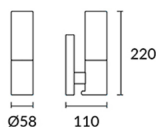

Acabado

Cromo
Opal blanco

Material

Acero
Zamak
Vidrio templado

**CARACTERÍSTICAS TÉCNICAS****Fuente de luz**

Portalamparas: 0 x E14
Potencia (W): MAX 40W
Consumo total (W): 40
Medida max. bombilla: 110/50 mm

EQUIPO

Factor de potencia: 0.50

Luminaria

Garantía: 5 Años

Logística

Eficiencia energética: NO BULB
EAN: 8435111098707
Peso neto (Kg): 0.895
Peso en Kg (embalado): 1.323
Box: 215 x 195 x 165
Masterbox: 6

El acabado de la fotografía puede no coincidir con el de la referencia. Para identificar el real ver descripción del acabado.