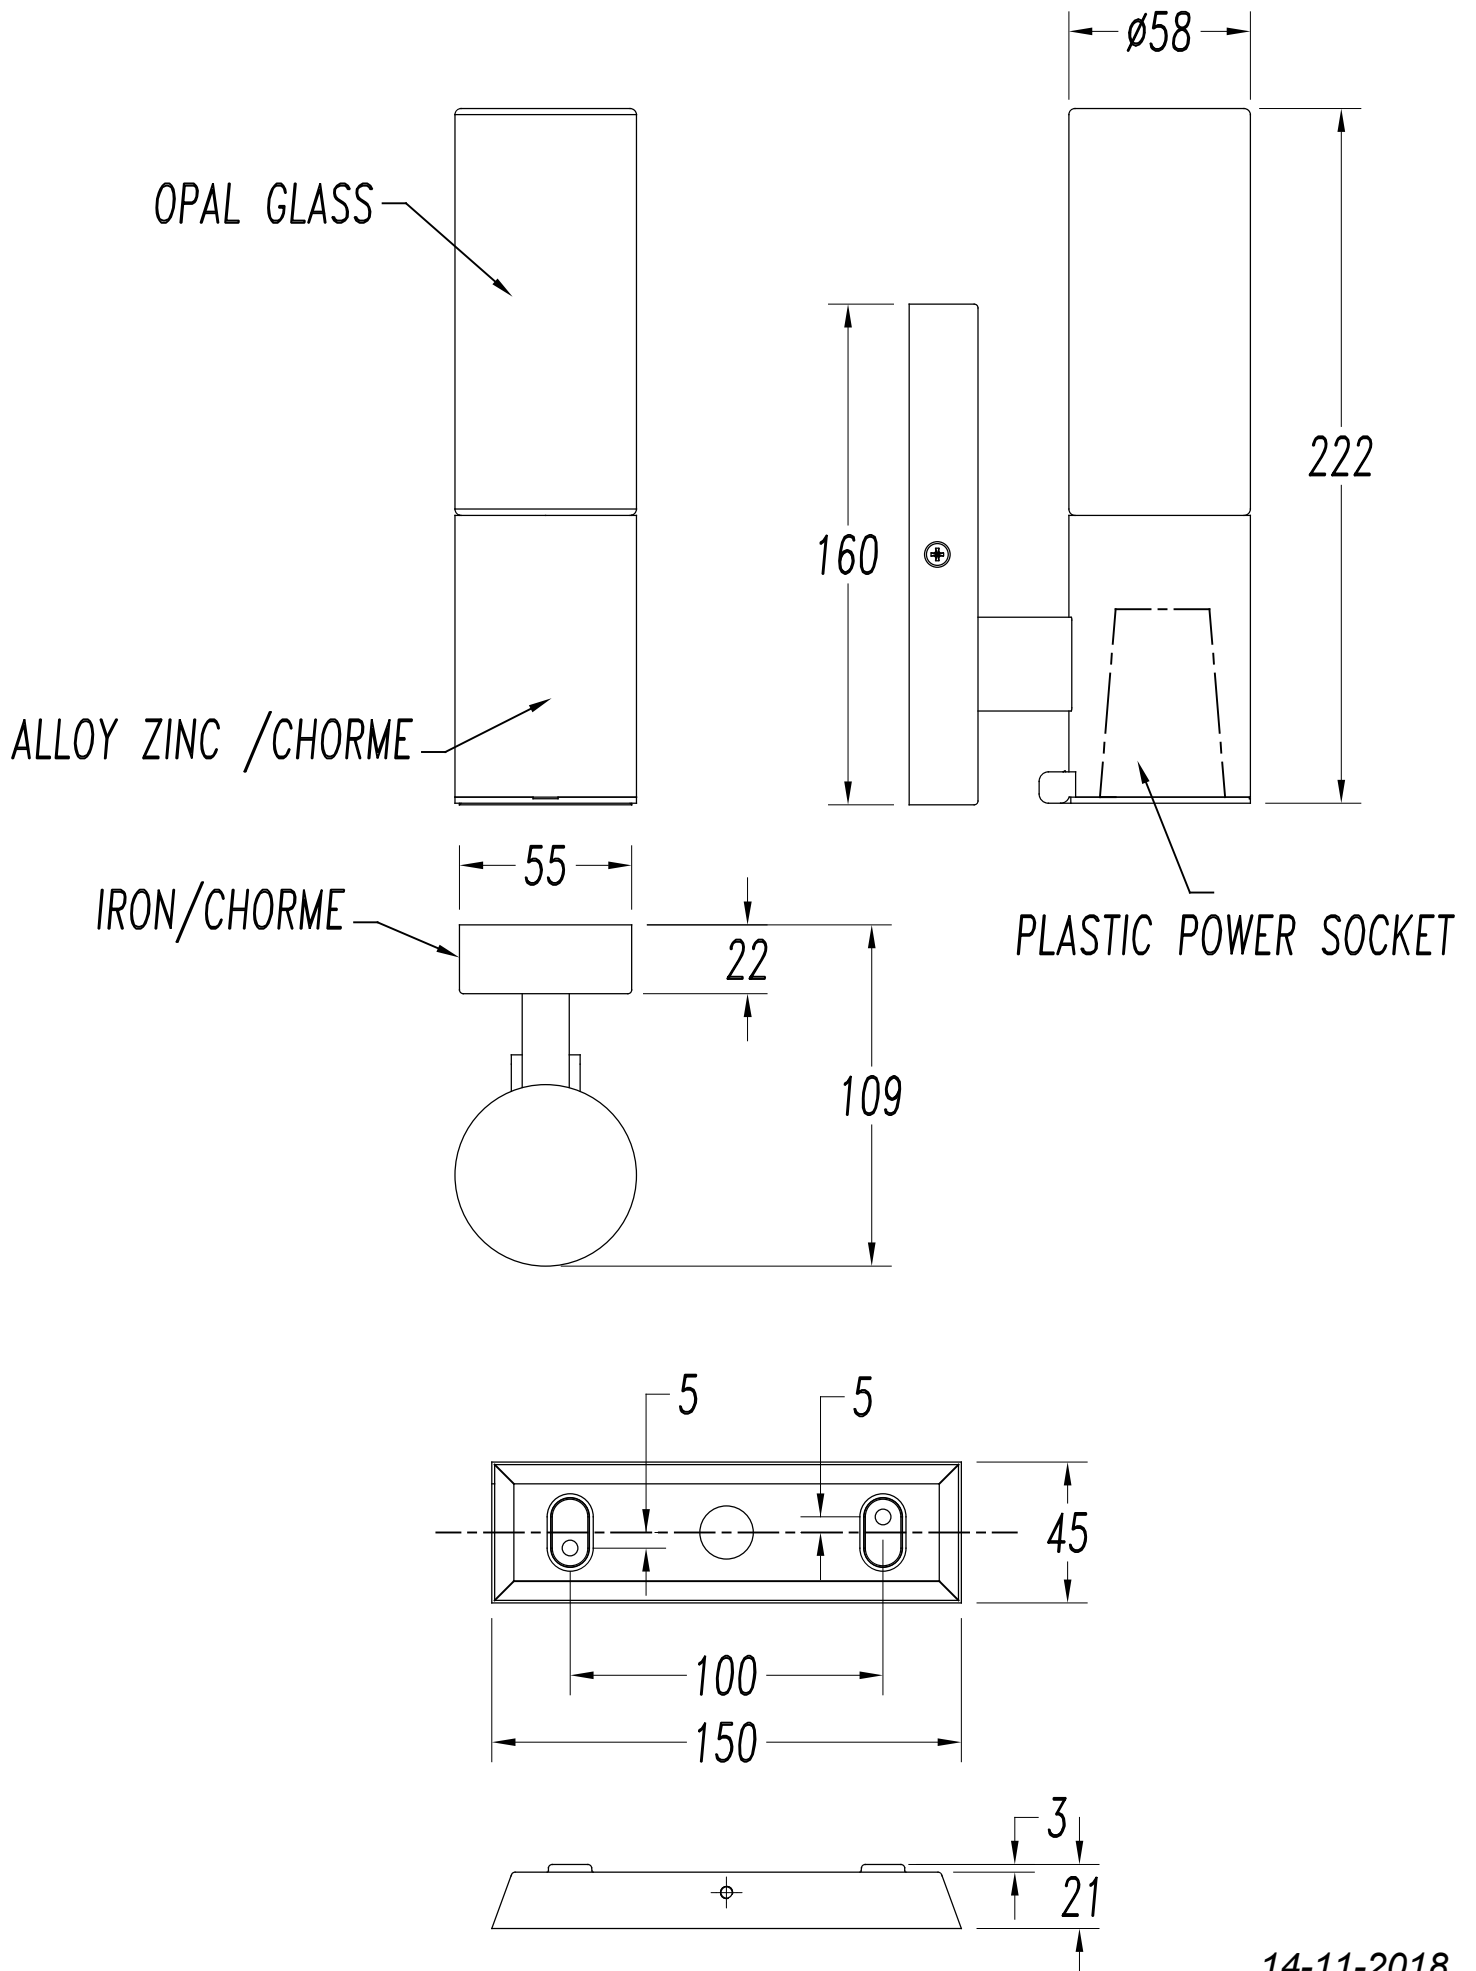

05-1411-21-F9

V0

DRESDE ON Aplique**Descripción**

Aplique de uso interior para iluminar frontalmente.

Diseño atemporal. Fácil instalación. Protección IP ideal para el baño. Alta durabilidad para uso intensivo. Material estructura: Acero, Zamak. Acabado estructura: Cromo. Material difusor: Vidrio templado. Acabado difusor: Opal blanco. Garantía: 5 Años.

Acabado

Cromo
Opal blanco

Material

Acero
Zamak
Vidrio templado

**CARACTERÍSTICAS TÉCNICAS****Fuente de luz**

Portalamparas: 0 x E14
Potencia (W): MAX 40W
Consumo total (W): 40
Medida max. bombilla: 110/50 mm

EQUIPO

Factor de potencia: 0.50

Luminaria

Garantía: 5 Años

Logística

Eficiencia energética: NO BULB
EAN: 8435111098707
Peso neto (Kg): 0.895
Peso en Kg (embalado): 1.323
Box: 215 x 195 x 165
Masterbox: 6

El acabado de la fotografía puede no coincidir con el de la referencia. Para identificar el real ver descripción del acabado.