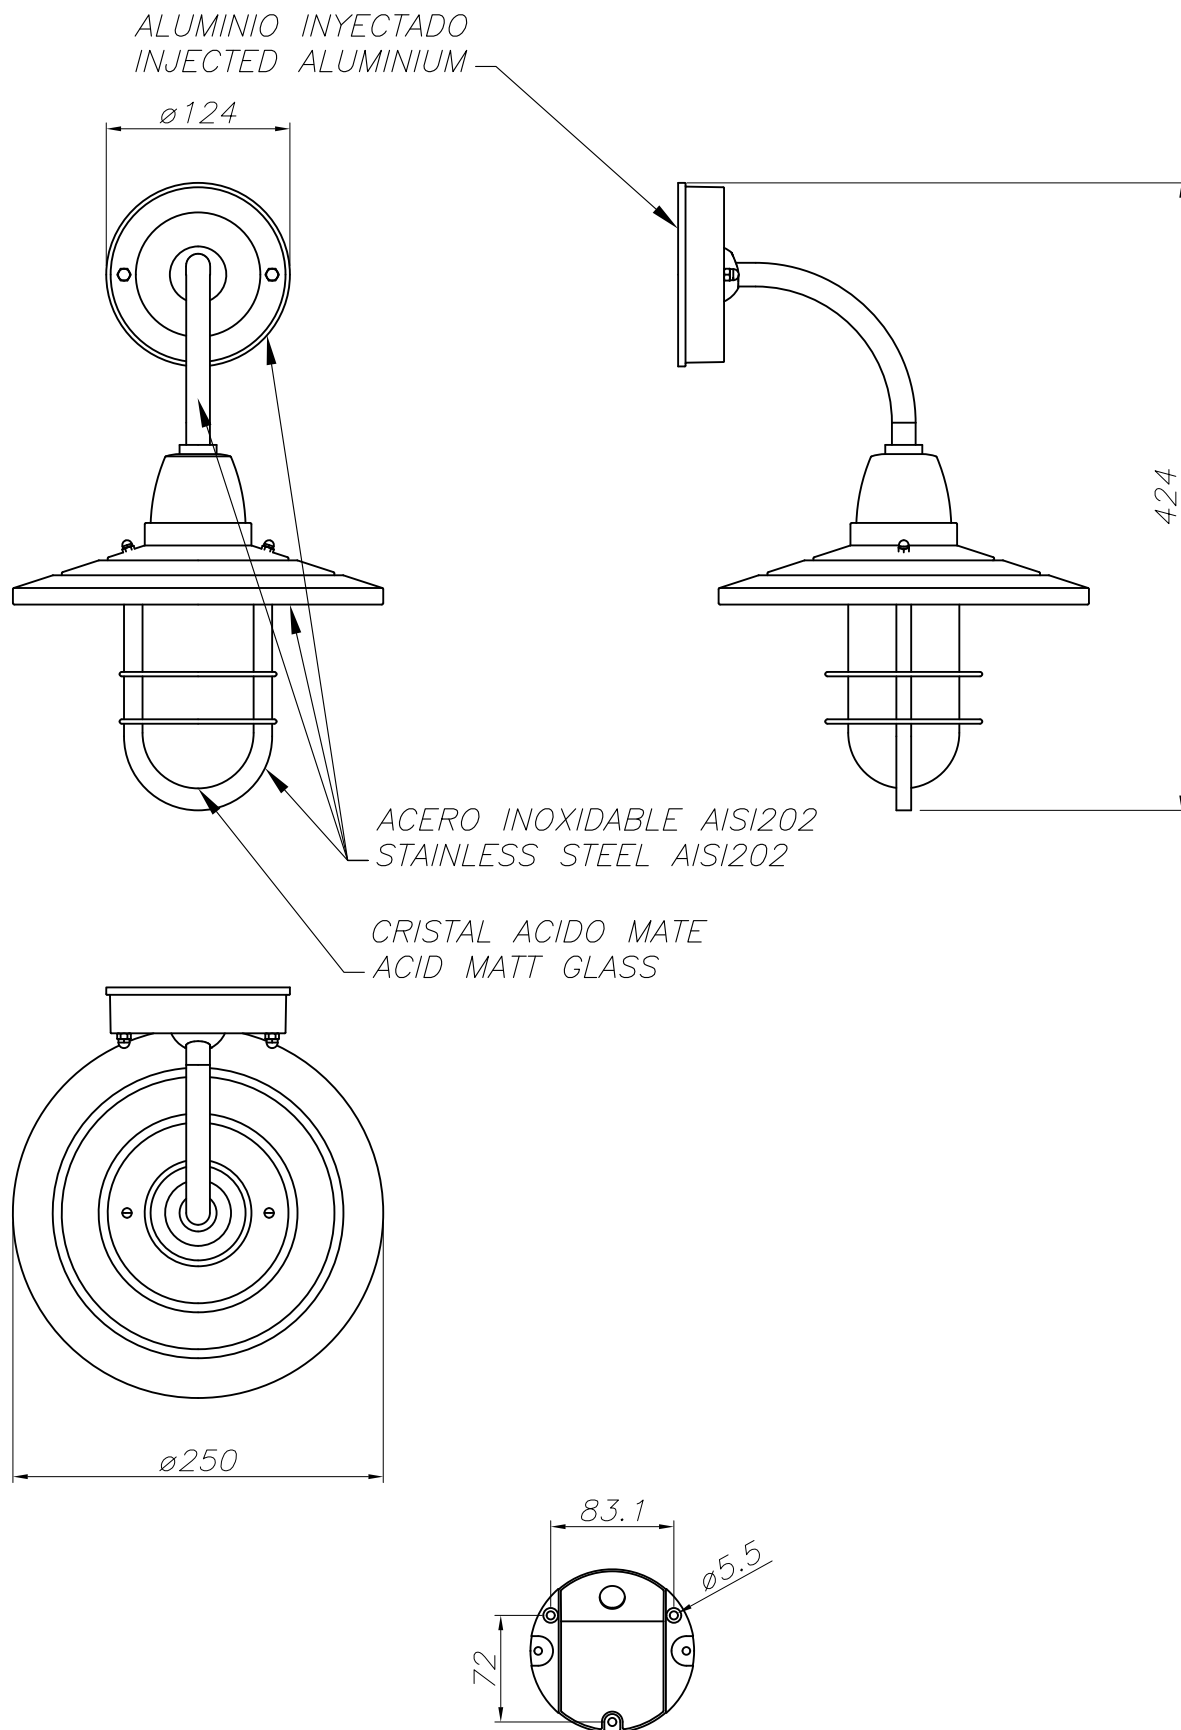

COTTAGE Aplique

Diseñador: Manel Llusçà

**Descripción**

Aplique de uso exterior para iluminar hacia abajo.

Apto para instalar en ambientes con atmósfera marina. Fuente de luz orientable. Material estructura: Acero inoxidable AISI 202. Acabado estructura: Gris envejecido. Material difusor: Cristal. Acabado difusor: Mate. Protección contra los rayos ultravioleta. Garantía: 5 Años.

Acabado

Gris envejecido

Mate

Material

Acero inoxidable AISI 202

Cristal

**CARACTERÍSTICAS TÉCNICAS****Fuente de luz**

Portalamparas: 1 x E27
 Potencia (W): MAX 20W
 Consumo total (W): 20 W
 Medida max. bombilla: 140/56 mm
 Lumens reales: 591
 Cantidad: 1
 Lm/W reales: 30
 UGR: 11.2

Luminaria

Doble salida cable: No
 Drenaje: No
 Seaside: Sí
 Protección UVA: Sí
 Garantía: 5 Años

Logística

Eficiencia energética: NO BULB
 EAN: 8435381425791
 Peso neto (Kg): 1.275
 Peso en Kg (embalado): 1.710
 Box: 260 x 200 x 430
 Masterbox: 6