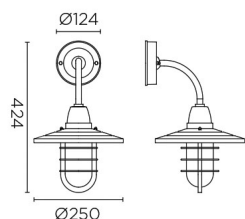

COTTAGE Aplique

Diseñador: Manel Llusçà

**Descripción**

Aplique de uso exterior para iluminar hacia abajo.

Apto para instalar en ambientes con atmósfera marina. Fuente de luz orientable. Material estructura: Acero inoxidable AISI 202. Acabado estructura: Gris envejecido. Material difusor: Cristal. Acabado difusor: Mate. Protección contra los rayos ultravioleta. Garantía: 5 Años.

Acabado

Gris envejecido

Mate

Material

Acero inoxidable AISI 202

Cristal

**CARACTERÍSTICAS TÉCNICAS****Fuente de luz**

Portalamparas: 1 x E27
 Potencia (W): MAX 20W
 Consumo total (W): 20 W
 Medida max. bombilla: 140/56 mm
 Lumens reales: 591
 Cantidad: 1
 Lm/W reales: 30
 UGR: 11.2

Luminaria

Doble salida cable: No
 Drenaje: No
 Seaside: Sí
 Protección UVA: Sí
 Garantía: 5 Años

Logística

Eficiencia energética: NO BULB
 EAN: 8435381425791
 Peso neto (Kg): 1.275
 Peso en Kg (embalado): 1.710
 Box: 260 x 200 x 430
 Masterbox: 6