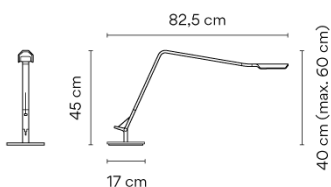

Difusor

Difusor de metacrilato

Materiales

Cabeza: Aluminio

Base: Acero

Brazo: Aluminio

Acabados

 **0750-03** Blanco brillo (RAL 9016)

 **0750-18** Grafito brillo (RAL 7016)

Croquis

Características eléctricas

1 x LED PLATE 24V 8W

Total 8,0 W

A

VIBIA

Fuente de luz: 3000K CRI >80 339 lm 42 lm/W

Luminaria: 207 lm 26 lm/W

Driver incluido: CV - Voltage Constante 100-240V 50/60Hz

Regulación electrónica: Optical sensor

Características técnicas

- Regulable mediante sensor óptico

Físicas

1 Caja / 0,12 x 0,49 x 0,85 m. / Vol. 0,0537 m³ /

Datos fotométricos

Eficiencia : 61.15%

Sist. de Coorden. : CG

Flujo Total : 339.22 lm

Valor Máximo : 367.94 cd/klm

Posición : C=0.00 G=0.00

Simetría en los planos : Bisimétrico

Isolux (Suelo) : Floor