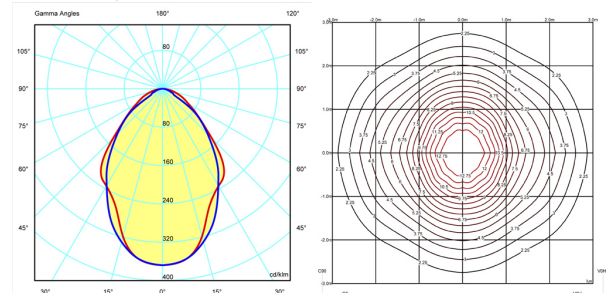

Datos fotométricos

Eficiencia : 61.15%

Sist. de Coorden. : CG

Flujo Total : 339.22 lm

Valor Máximo : 367.94 cd/klm

Posición : C=0.00 G=0.00

Simetría en los planos : Bisimétrico

Isolux (Suelo) : Floor

Posición Luminaria :

X=0.00m Y=0.00m Z=3.00m

Certificados