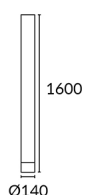

ABERDEEN Pie de salón

Descripción

Pie de salón de uso interior para iluminación general.

Diseño atemporal. Material estructura: Aluminio satinado. Acabado estructura: Pulido. Material difusor: Policarbonato. Acabado difusor: Mate. Garantía: 5 Años.

Acabado

Pulido
Mate

Material

Aluminio satinado
Policarbonato

CARACTERÍSTICAS TÉCNICAS

Fuente de luz

Portalamparas: 0 x E27/PAR-30
Potencia (W): 75W
Consumo total (W): 75
Medida max. bombilla: 1500/120 mm

Luminaria

Garantía: 5 Años

Logística

Eficiencia energética: NO BULB
EAN: 8435111032794
Peso neto (Kg): 4.475
Peso en Kg (embalado): 5.385
Box: 185 x 185 x 1660
Masterbox: 1

1

2

3