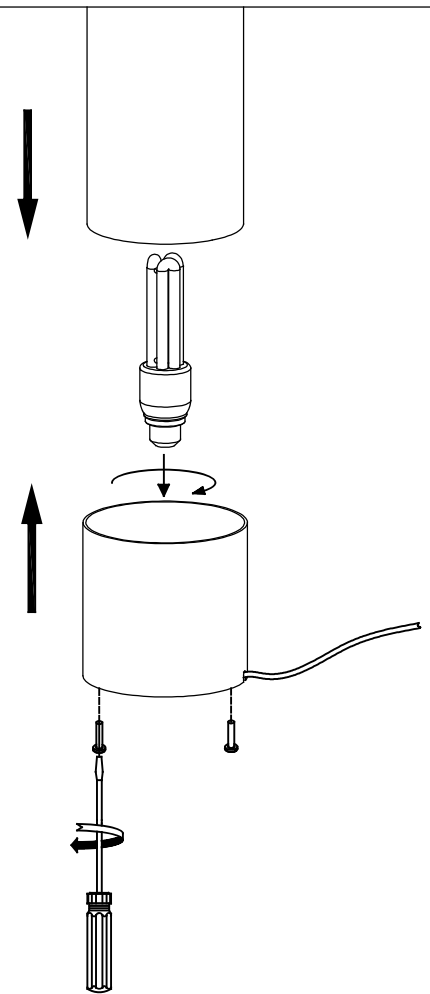

ABERDEEN Pie de salón

Descripción

Pie de salón de uso interior para iluminación general.

Diseño atemporal. Material estructura: Aluminio satinado. Acabado estructura: Pulido. Material difusor: Policarbonato. Acabado difusor: Mate. Garantía: 5 Años.

Acabado

Pulido
Mate

Material

Aluminio satinado
Policarbonato

CARACTERÍSTICAS TÉCNICAS

Fuente de luz

Portalamparas: 0 x E27/PAR-30
Potencia (W): 75W
Consumo total (W): 75
Medida max. bombilla: 1500/120 mm

Luminaria

Garantía: 5 Años

Logística

Eficiencia energética: NO BULB
EAN: 8435111032794
Peso neto (Kg): 4.475
Peso en Kg (embalado): 5.385
Box: 185 x 185 x 1660
Masterbox: 1

1

2

3