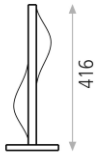

# Curve - 3384 - S338410NM

DOC: FTEC-190625

TIPO	TYPE	TYPE
Sobremesa	Table lamp	Lampe de table
ACABADO	FINISH	FINITION
Niquel Mate/Opal	Nickel Mat/Opal	Nickel Mate/Opal
MATERIAL	MATERIAL	MATIÈRE
Metal/Acrílico	Metal/Acrylic	Métal/Acrylique
DETALLES	DETAILS	DÉTAILS

### MEDIDAS / MEASURES / MESURES

	Length (mm)	Width (mm)	Height (mm)	Diameter (mm)	Gross Weight (Kg)	Net Weight (Kg)
Product:	150	150	416			
Box 1:	460	180	185		1,75	1,53
Box 2:						