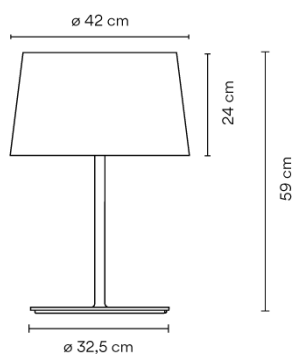

WARM

Diseño de Ramos & Bassols.

Referencia

4900.

Aplicación

Lámparas de sobremesa

Tipo de instalación

Superficie

Descripción

WARM es una lámpara de sobremesa con pantalla screen, cálida y elegante, adaptable a cualquier ambiente. Diseñada por Ramos & Bassols.

Difusor

Difusor de metacrilato

Materiales

Base: Acero

Tubo vertical: Aluminio

Acabados

4900-10 White (NCS S 0300-N)

Croquis