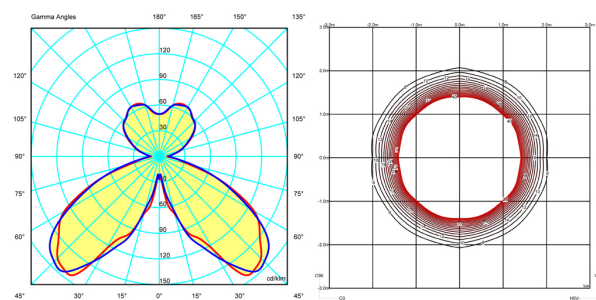

Datos fotométricos