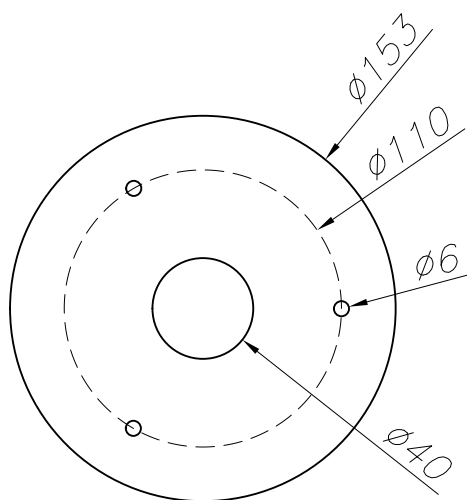

Acabado

Negro
Opal

Material

Policarbonato
PMMA

IP44 IK06

CARACTERÍSTICAS TÉCNICAS

Fuente de luz

Portalamparas: 1 x E27
Potencia (W): MAX 30W
Consumo total (W): 30 W
Medida max. bombilla: 250/120 mm
Lumens reales: 1081
Cantidad: 1
Lm/W reales: 36

EQUIPO

Marca: NA

Luminaria

Doble salida cable: No
Drenaje: No
Seaside: No
Protección UVA: Sí
Garantía: 5 Años

Logística

Eficiencia energética: NO BULB
EAN: 8435111082782
Peso neto (Kg): 0.000

INSTALLATION TEMPLATE

1

2

3

4

5

6