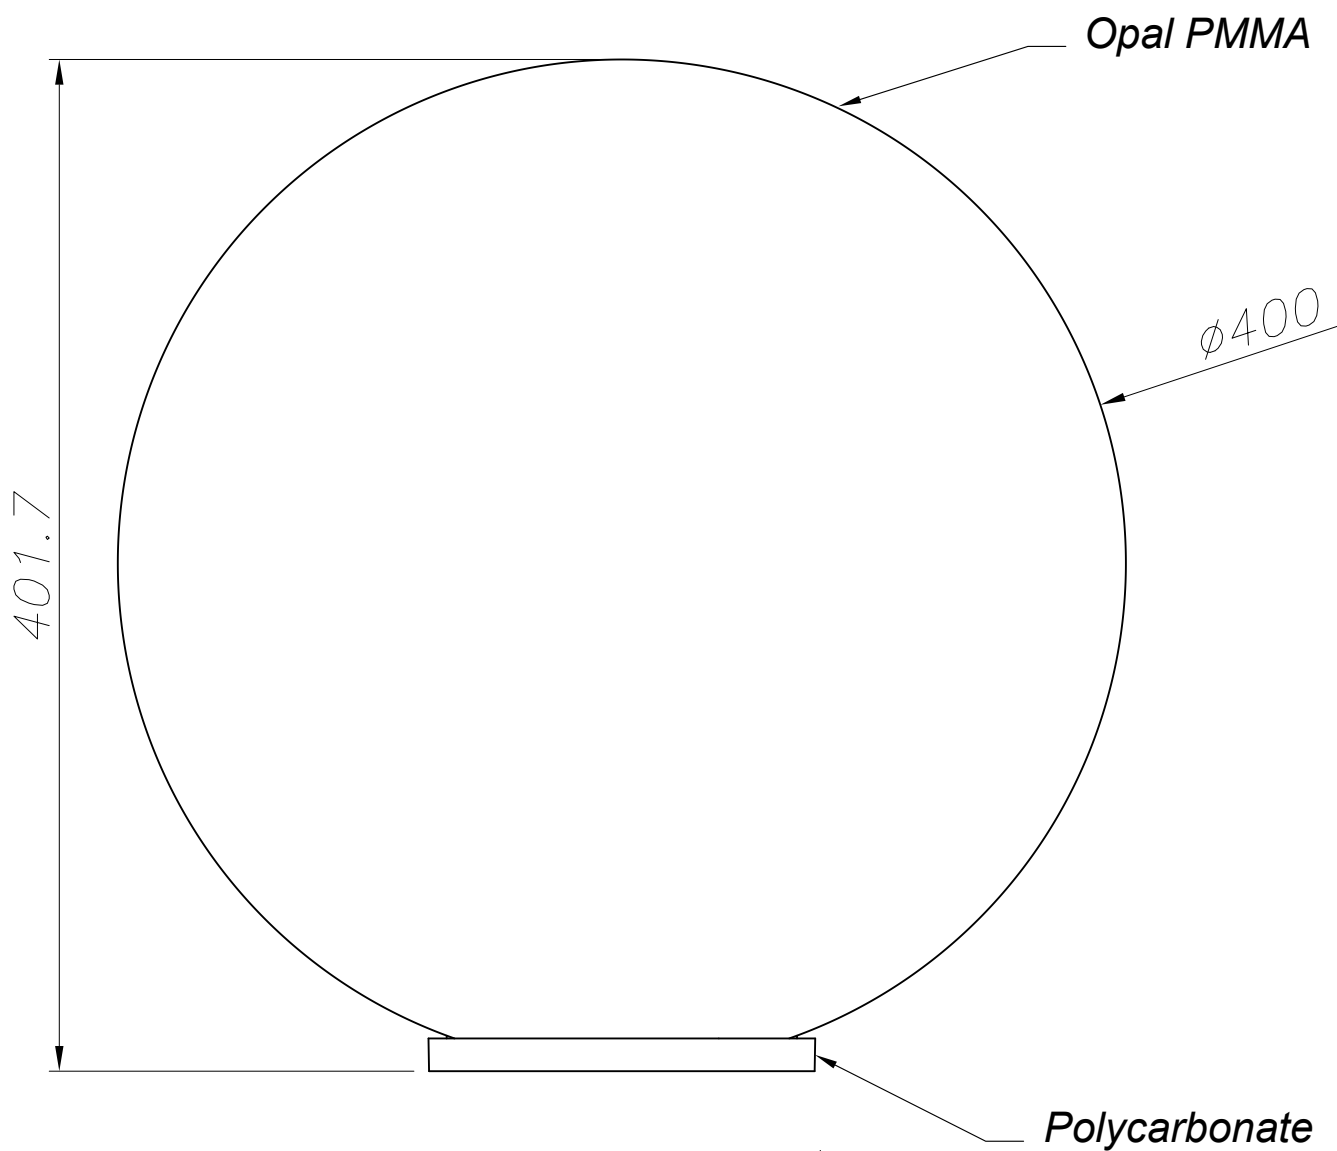

CISNE Surface Portátil

Descripción

Luminaria tipo chillout de uso exterior para iluminar hacia arriba.

Incluye estaca para fijar en el césped o en la tierra. Material estructura: Policarbonato. Acabado estructura: Negro. Material difusor: PMMA. Acabado difusor: Opal. Protección contra los rayos ultravioleta. Garantía: 5 Años.

Acabado

Negro
Opal

Material

Policarbonato
PMMA

IP44 IK06

CARACTERÍSTICAS TÉCNICAS

Fuente de luz

Portalamparas: 1 x E27
Potencia (W): MAX 30W
Consumo total (W): 30 W
Medida max. bombilla: 250/120 mm
Lumens reales: 1081
Cantidad: 1
Lm/W reales: 36

EQUIPO

Marca: NA

Luminaria

Doble salida cable: No
Drenaje: No
Seaside: No
Protección UVA: Sí
Garantía: 5 Años

Logística

Eficiencia energética: NO BULB
EAN: 8435111082782
Peso neto (Kg): 0.000

INSTALLATION TEMPLATE