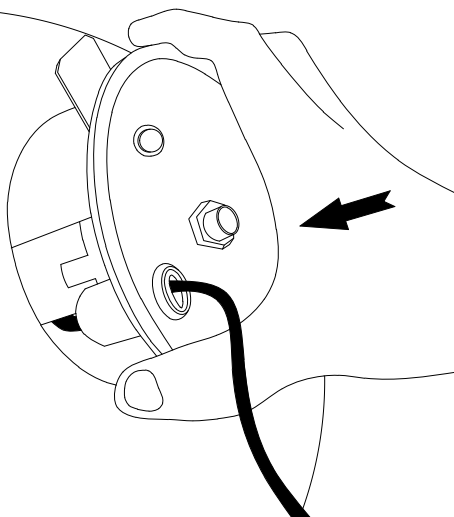

CISNE Surface Portátil

Descripción

Luminaria tipo chillout de uso exterior para iluminar hacia arriba.

Incluye estaca para fijar en el césped o en la tierra. Material estructura: Policarbonato. Acabado estructura: Negro. Material difusor: PMMA. Acabado difusor: Opal. Protección contra los rayos ultravioleta. Garantía: 5 Años.

EQUIPO

Marca: NA

Luminaria

Doble salida cable: No
Drenaje: No
Seaside: No
Protección UVA: Sí
Garantía: 5 Años

Logística

Eficiencia energética: NO BULB
EAN: 8435111082782
Peso neto (Kg): 0.000

INSTALLATION TEMPLATE

1

2

3

4

5

6