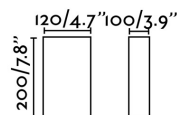

COTTON Lámpara aplique beige

Ref. 66403

Lámpara aplique con pantalla de tela. COTTON es ideal para la iluminación decorativa del hogar.

Características técnicas

Bombilla:	1xE27 MAX 15W LED
Incluye Bombilla:	No
Transformador:	
Incluye Transformador:	No
Voltaje:	100-240V
Frecuencia de funcionamiento:	50/60Hz
IP:	20
Clase:	II
Material:	Metal y pantalla de tela
Diseñador:	
Bombilla Recomendada:	
Largo:	200 mm
Ancho:	105 mm
Alto:	125 mm
Peso:	0.16 kg
Volumen:	0.00285 m3