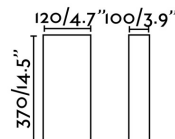

### Características técnicas

<b>Bombilla:</b>	2xE27 MAX 15W LED
<b>Incluye Bombilla:</b>	No
<b>Transformador:</b>	
<b>Incluye Transformador:</b>	No
<b>Voltaje:</b>	100-240V
<b>Frecuencia de funcionamiento:</b>	50/60Hz
<b>IP:</b>	20
<b>Clase:</b>	II
<b>Material:</b>	Metal y pantalla de tela
<b>Diseñador:</b>	
<b>Bombilla Recomendada:</b>	
<b>Largo:</b>	370 mm
<b>Ancho:</b>	105 mm
<b>Alto:</b>	125 mm
<b>Peso:</b>	0.19 kg
<b>Volumen:</b>	0.00507 m3