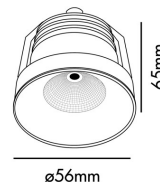

Características técnicas

Bombilla:	COB LED 3W 3000K 36°
Incluye Bombilla:	Si
Transformador:	Driver
Incluye Transformador:	No
IP:	65
Clase:	III
Material:	Aluminio inyectado y cristal
Peso:	0.10 kg
Volumen:	0.00034 m3