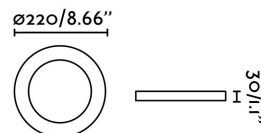

Clase: I

Material: Aluminio y difusor de PMMA

Largo: 220 mm

Ancho: 220 mm

Alto: 30 mm

Diámetro: 220 Ø

Peso: 0.50 kg

Volumen: 0.00382 m3