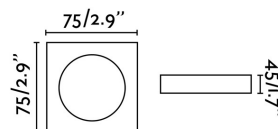

NEÓN-C Lámpara empotrable blanca

Ref. 43400

Empotrable de techo fabricado en aluminio acabado en blanco. Dispone de diversas opciones como fuente de iluminación: MR16 o GU10 en los que ni el transformador ni el portalámparas está incluido. Este empotrable es perfecto para la iluminación en diversas estancias del hogar como el salón.

Características técnicas

Bombilla:	1 x GU10 50W/MR16 50W/MODULO LED 8W
Incluye Bombilla:	No
Transformador:	Transformador
Incluye Transformador:	No
Voltaje:	100-240V
Frecuencia de funcionamiento:	50/60Hz
IP:	20
Material:	Aluminio
Bombilla Recomendada:	17316
Descripción Bombilla Recomendada:	BOMBILLA GU10 LED 8W 2700K 38°
Largo:	75 mm
Ancho:	75 mm
Alto:	45 mm
Peso:	0.10 kg
Volumen:	0.00040 m3