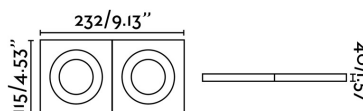

ARGÓN-2 Lámpara empotrable blanca

Ref. 43403

Empotrable de techo fabricado en aluminio acabado en blanco. Dispone de diversas opciones como fuentes de iluminación: 2 x MR16 o 2 x GU10 en los que ni el transformador ni portalámparas están incluidos. Este empotrable orientable es perfecto para la iluminación en diversas estancias del hogar como el salón.

Características técnicas

Bombilla:	2 x GU10 50W/2 x MR16 50W/2 x MODULO LED 8W
Incluye Bombilla:	No
Transformador:	Transformador
Incluye Transformador:	No
Voltaje:	100-240V
Frecuencia de funcionamiento:	50/60Hz
IP:	20
Material:	Aluminio
Bombilla Recomendada:	17316
Descripción Bombilla Recomendada:	BOMBILLA GU10 LED 8W 2700K 38°
Largo:	232 mm
Ancho:	115 mm
Alto:	40 mm
Peso:	0.60 kg
Volumen:	0.00150 m3