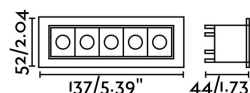

### Características técnicas

<b>Bombilla:</b>	5x2W 700mA 3000K 1050Lm CRI90 30°
<b>Incluye Bombilla:</b>	Si
<b>Transformador:</b>	Driver
<b>Incluye Transformador:</b>	No
<b>IP:</b>	20
<b>Clase:</b>	III
<b>Material:</b>	Aluminio y difusor PC
<b>Largo:</b>	137 mm
<b>Ancho:</b>	52 mm
<b>Alto:</b>	44 mm
<b>Peso:</b>	0.40 kg
<b>Volumen:</b>	0.00166 m3