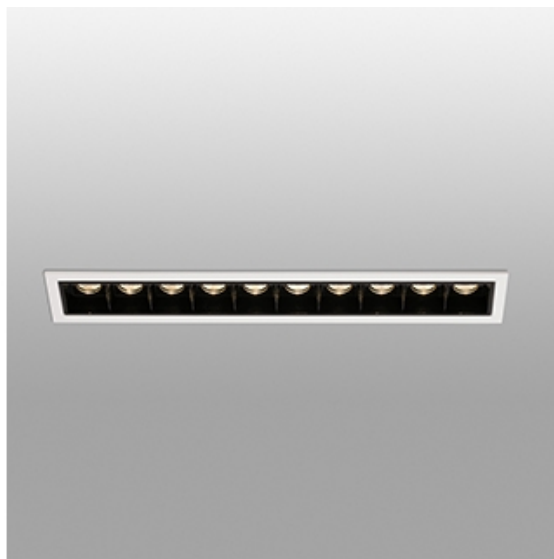

TROOP-10 Lámpara empotrable negro

Ref. 43703

Empotrable de techo negro perfecto para la iluminación en diversas estancias del hogar como el salón. Está fabricado en aluminio.

Características técnicas

Bombilla: 10x2W 700mA 3000K 2100Lm CRI90 30°

Incluye Bombilla: Si

Transformador: Driver

Incluye Transformador: No

IP: 20

Clase: III

Material: Aluminio y difusor PC

Largo: 257 mm

Ancho: 52 mm

Alto: 44 mm

Peso: 0.60 kg

Volumen: 0.00325 m3

8421776166660