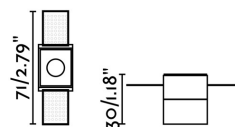

## TROOP-1 Lámpara empotrable negro trimless

Ref. 43704

Empotrable de techo fabricado en aluminio. Su estructura sin marco (trimless) permite que la luminaria quede discretamente integrada en el techo.

### Características técnicas

<b>Bombilla:</b>	1x2W 700mA 3000K 210Lm CRI90 30°
<b>Incluye Bombilla:</b>	Si
<b>Transformador:</b>	Driver
<b>Incluye Transformador:</b>	No
<b>IP:</b>	20
<b>Clase:</b>	III
<b>Material:</b>	Aluminio y difusor PC
<b>Largo:</b>	30 mm
<b>Ancho:</b>	71 mm
<b>Alto:</b>	30 mm
<b>Peso:</b>	0.05 kg
<b>Volumen:</b>	0.00062 m3