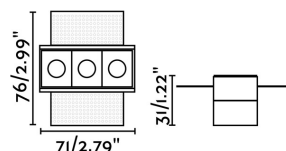

Características técnicas

Bombilla: 3x2W 700mA 3000K 630Lm CRI90 30°

Incluye Bombilla: Si

Transformador: Driver

Incluye Transformador: No

IP: 20

Clase: III

Material: Aluminio y difusor PC

Largo: 76 mm

Ancho: 71 mm

Alto: 31 mm

Peso: 0.40 kg

Volumen: 0.00115 m3

8421776166684