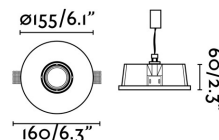

NEU Lámpara empotrable blanco

Ref. 63286

Empotrable moderno fabricado en yeso.

Características técnicas

Bombilla:	1 x MR16 MAX 8W LED
Incluye Bombilla:	No
Transformador:	Equipo
Incluye Transformador:	No
IP:	20
Clase:	III
Material:	Yeso
Bombilla Recomendada:	17326
Descripción Bombilla Recomendada:	BOMBILLA MR16 LED 8W 2700K 38°
Largo:	155 mm
Ancho:	160 mm
Alto:	60 mm
Diámetro:	155 Ø
Peso:	0.90 kg
Volumen:	0.00533 m3