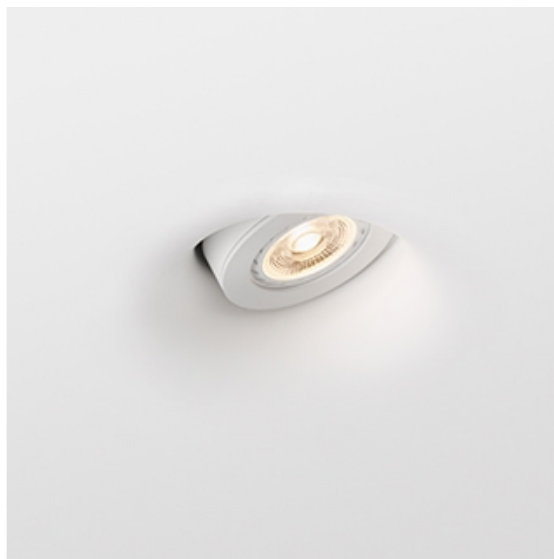

NEU Lámpara empotrable blanco

Ref. 63286

Empotrable moderno fabricado en yeso.

Características técnicas

Bombilla:	1 x MR16 MAX 8W LED
Incluye Bombilla:	No
Transformador:	Equipo
Incluye Transformador:	No
IP:	20
Clase:	III
Material:	Yeso
Bombilla Recomendada:	17326
Descripción Bombilla Recomendada:	BOMBILLA MR16 LED 8W 2700K 38°
Largo:	155 mm
Ancho:	160 mm
Alto:	60 mm
Diámetro:	155 Ø
Peso:	0.90 kg
Volumen:	0.00533 m3