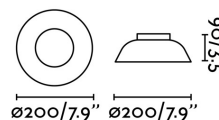

**IP:** 20

**Clase:** II

**Material:** Metal y difusor de cristal opal

**Alto:** 90 mm

**Diámetro:** 200 Ø

**Peso:** 1.00 kg

**Volumen:** 0.01069 m3

8421776144507