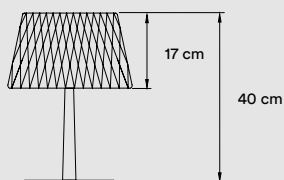

*On Request

PACKAGING

Box Size: 81 × 31 × 32 cm

Box Volume: 0,080 m³

Weight: Gross - 5,9 Kg | Net - 2,9 Kg

**REF.**

LOLA MP BK
LOLA MP IV
LOLA MP BN
LOLA MP GD

LIGHT SOURCE