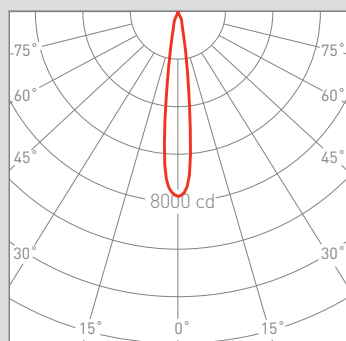

141g	217x38	1	20	IP	CRI 80/90	50.000 h	230 V	DRIVER	LED
------	--------	---	----	----	-----------	----------	-------	--------	-----

DESCRIPCIÓN

Pequeña luminaria empotrable de alta potencia, que nos permite alcanzar un efecto minimalista y limpio en nuestros proyectos. BOXET le proporciona el mejor flujo lumínico para proyectos que requieren un alto confort visual.

UGR<13

INSTALACIÓN

Luminaria empotrable con un diámetro de 217x38mm.

12°

34°

48°

cd / Klm n = 85%
— c0 - 180 — c90 - 270

cd / Klm n = 89%
— c0 - 180 — c90 - 270

cd / Klm n = 88%
— c0 - 180 — c90 - 270

CERTIFICADOS DE CALIDAD :