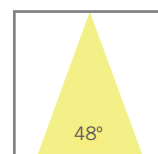

UGR<13

INSTALACIÓN

Luminaria empotrable con un diámetro de 217x38mm.

12°

34°

48°

cd / Klm n = 85%
— c0 - 180 — c90 - 270

cd / Klm n = 89%
— c0 - 180 — c90 - 270