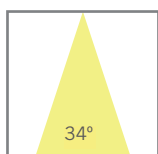

141g	217x38	1	20	IP	CRI 80/90	50.000 h	230 V	DRIVER	LED
------	--------	---	----	----	-----------	----------	-------	--------	-----

DESCRIPCIÓN

Pequeña luminaria empotrable de alta potencia, que nos permite alcanzar un efecto minimalista y limpio en nuestros proyectos. BOXET le proporciona el mejor flujo lumínico para proyectos que requieren un alto confort visual.

UGR<13

INSTALACIÓN

Luminaria empotrable con un diámetro de 217x38mm.

12°

34°

48°

cd / Klm n = 85%
— c0 - 180 — c90 - 270

cd / Klm n = 89%
— c0 - 180 — c90 - 270