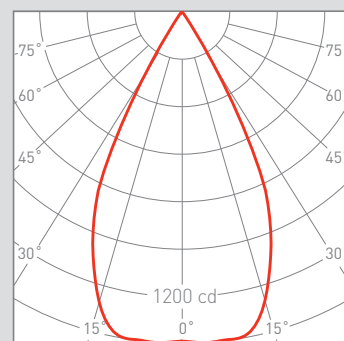

141g	217x38	1	20	IP	CRI 80/90	50.000 h	230 V	DRIVER	LED
------	--------	---	----	----	-----------	----------	-------	--------	-----

DESCRIPCIÓN

Pequeña luminaria empotrable de alta potencia, que nos permite alcanzar un efecto minimalista y limpio en nuestros proyectos. BOXET le proporciona el mejor flujo lumínico para proyectos que requieren un alto confort visual.

UGR<13

INSTALACIÓN

Luminaria empotrable con un diámetro de 217x38mm.

12°

34°

48°

cd / Klm n = 85%
— c0 - 180 — c90 - 270

cd / Klm n = 89%
— c0 - 180 — c90 - 270

cd / Klm n = 88%
— c0 - 180 — c90 - 270

CERTIFICADOS DE CALIDAD :