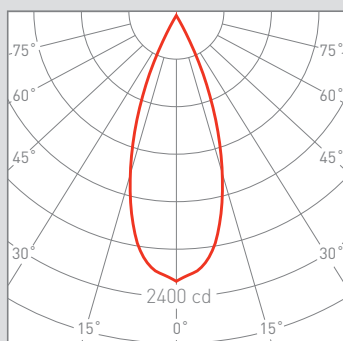

141g	217x38	1	20	IP	CRI 80/90	50.000 h	230 V	DRIVER	LED
------	--------	---	----	----	-----------	----------	-------	--------	-----

DESCRIPCIÓN

Pequeña luminaria empotrable de alta potencia, que nos permite alcanzar un efecto minimalista y limpio en nuestros proyectos. BOXET le proporciona el mejor flujo lumínico para proyectos que requieren un alto confort visual.

UGR<13

INSTALACIÓN

Luminaria empotrable con un diámetro de 217x38mm.

12°

34°

48°

cd / Klm n = 85%
— c0 - 180 — c90 - 270

cd / Klm n = 89%
— c0 - 180 — c90 - 270

cd / Klm n = 88%
— c0 - 180 — c90 - 270

CERTIFICADOS DE CALIDAD :