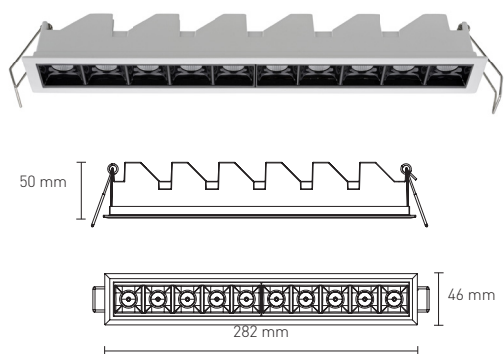

NEXIA BOXET

Downlight empotrado modular con UGR<13. Disponible en uno, dos, cinco y diez módulos.

19110-		Color	CRI / Temp.	Ángulo	Led	Regulación	Clase	
0	Blanco	C	830	1 12°	2	2440lm / 20 W	D Dali	II
1	Negro	N	840	3 34°				
		E	930	4 48°				
		F	940					

141g	217x38	1	20	IP	CRI 80/90	50.000 h	230 V	DRIVER	LED
------	--------	---	----	----	-----------	----------	-------	--------	-----

DESCRIPCIÓN

Pequeña luminaria empotrable de alta potencia, que nos permite alcanzar un efecto minimalista y limpio en nuestros proyectos. BOXET le proporciona el mejor flujo lumínico para proyectos que requieren un alto confort visual.

UGR<13

INSTALACIÓN

Luminaria empotrable con un diámetro de 217x38mm.

12°

34°

48°

cd / Klm n = 85%
— c0 - 180 — c90 - 270

cd / Klm n = 89%
— c0 - 180 — c90 - 270