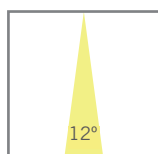

NEXIA BOXET

Downlight empotrado modular con UGR<13. Disponible en uno, dos, cinco y diez módulos.

19110-		Color	CRI / Temp.	Ángulo	Led	Regulación	Clase	
0	Blanco	C	830	1 12°	2	2440lm / 20 W	D Dali	II
1	Negro	N	840	3 34°				
		E	930	4 48°				
		F	940					

141g	217x38	1	20	IP	CRI 80/90	50.000 h	230 V	DRIVER	LED
------	--------	---	----	----	-----------	----------	-------	--------	-----

DESCRIPCIÓN

Pequeña luminaria empotrable de alta potencia, que nos permite alcanzar un efecto minimalista y limpio en nuestros proyectos. BOXET le proporciona el mejor flujo lumínico para proyectos que requieren un alto confort visual.

UGR<13

INSTALACIÓN

Luminaria empotrable con un diámetro de 217x38mm.

12°

34°

48°

cd / Klm n = 85%
— c0 - 180 — c90 - 270

cd / Klm n = 89%
— c0 - 180 — c90 - 270