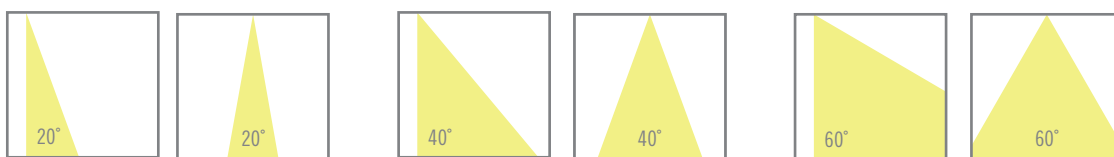

NEXIA KARDAN_S

Downlight empotrable multisistema para uno a cuatro elementos con luminaria LED en aluminio.
Disponibile en GU10.

02313 -		Color	CRI / Temp.	Ángulo	Led	Regulación	Clase			
0	Blanco	H	927	2	20°	0	3 x 760 lm / 6 W	R	Corte fase	II
1	Negro	E	930	4	40°	1	3 x 1030 lm / 9 W	D	Dali	
2	Gris	F	940	6	60°					

INSTALACIÓN

Empotrable cuadrado 290x90mm.

CERTIFICADOS DE CALIDAD: