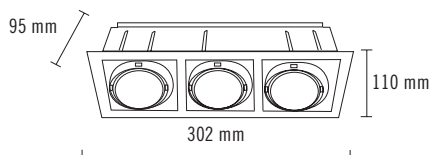

NEXIA KARDAN_S

Downlight empotrable multisistema para uno a cuatro elementos con luminaria LED en aluminio.
Disponibile en GU10.

02313 -		Color	CRI / Temp.	Ángulo	Led	Regulación	Clase			
0	Blanco	H	927	2	20°	0	3 x 760 lm / 6 W	R	Corte fase	II
1	Negro	E	930	4	40°	1	3 x 1030 lm / 9 W	D	Dali	
2	Gris	F	940	6	60°					

INSTALACIÓN

Empotrable cuadrado 290x90mm.

CERTIFICADOS DE CALIDAD: