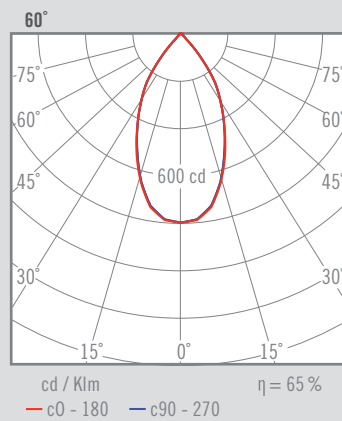

NEXIA KARDAN_S

Downlight empotrable multisistema para uno a cuatro elementos con luminaria LED en aluminio.
Disponibile en GU10.

02313 -		Color	CRI / Temp.	Ángulo	Led	Regulación	Clase			
0	Blanco	H	927	2	20°	0	3 x 760 lm / 6 W	R	Corte fase	II
1	Negro	E	930	4	40°	1	3 x 1030 lm / 9 W	D	Dali	
2	Gris	F	940	6	60°					

INSTALACIÓN

Empotrable cuadrado 290x90mm.

CERTIFICADOS DE CALIDAD: