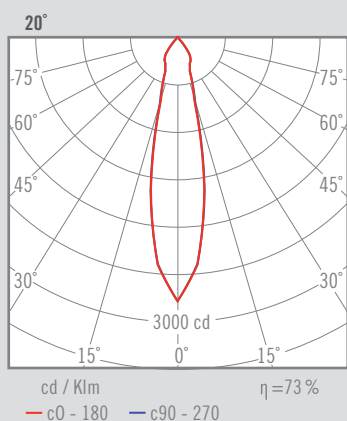

NEXIA KARDAN_S

Downlight empotrable multisistema para uno a cuatro elementos con luminaria LED en aluminio.
Disponibile en GU10.

02313 -		Color	CRI / Temp.	Ángulo	Led	Regulación	Clase			
0	Blanco	H	927	2	20°	0	3 x 760 lm / 6 W	R	Corte fase	II
1	Negro	E	930	4	40°	1	3 x 1030 lm / 9 W	D	Dali	
2	Gris	F	940	6	60°					

INSTALACIÓN

Empotrable cuadrado 290x90mm.

CERTIFICADOS DE CALIDAD: