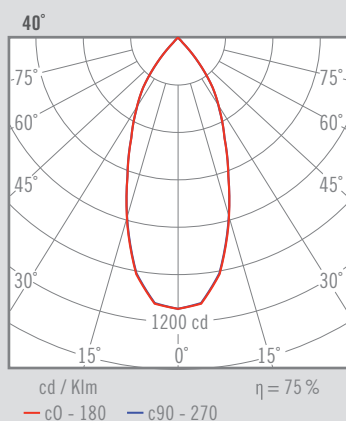

NEXIA KARDAN_S

Downlight empotrable multisistema para uno a cuatro elementos con luminaria LED en aluminio.
Disponibile en GU10.

02313 -		Color	CRI / Temp.	Ángulo	Led	Regulación	Clase			
0	Blanco	H	927	2	20°	0	3 x 760 lm / 6 W	R	Corte fase	II
1	Negro	E	930	4	40°	1	3 x 1030 lm / 9 W	D	Dali	
2	Gris	F	940	6	60°					

INSTALACIÓN

Empotrable cuadrado 290x90mm.

CERTIFICADOS DE CALIDAD: