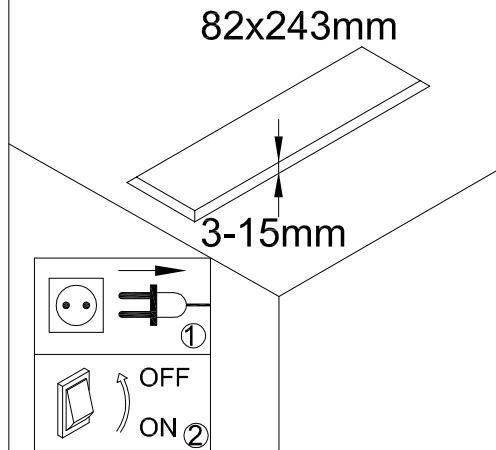

FIG-1

FIG-2

FIG-3

ENTRADA CA / AC INPUT: 12V

Si se daña el cable flexible externo o cordón de esta luminaria, debe ser substituido exclusivamente por personal de Nexia o una persona con cualificación similar para evitar posibles daños.