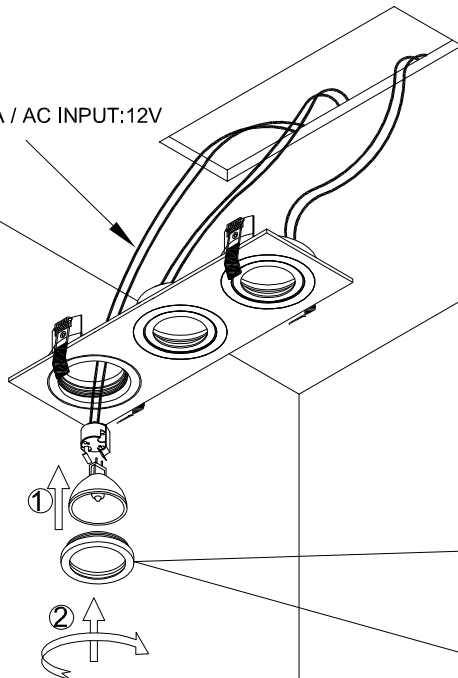

FIG-1

FIG-2

FIG-3

ENTRADA CA / AC INPUT: 12V

Si se daña el cable flexible externo o cordón de esta luminaria, debe ser substituido exclusivamente por personal de Nexia o una persona con cualificación similar para evitar posibles daños.