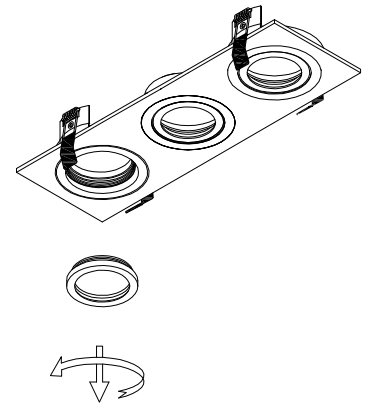

FIG-1

FIG-2

FIG-3

ENTRADA CA / AC INPUT: 12V

Si se daña el cable flexible externo o cordón de esta luminaria, debe ser substituido exclusivamente por personal de Nexia o una persona con cualificación similar para evitar posibles daños.