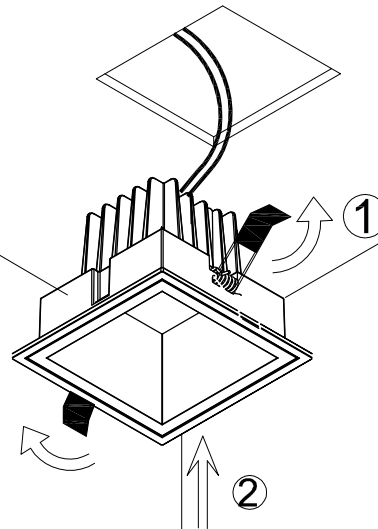

FIG-1

	HxH	d
Ref: 01620-xxxxx	175X175mm	5-20mm
Ref: 01630-xxxxx	100X100mm	MAX: 15mm

FIG-2

Esfuerzo de torsión
Torque
3.5-4kgf.cm

Entrada / Input

Salida / Output

Si se daña el cable flexible externo o cordón de esta luminaria, debe ser substituido exclusivamente por personal de Nexia o una persona con cualificación similar para evitar posibles daños.

If the external flexible cable or cord of this luminaire is damaged, it shall be exclusively replaced by Nexia's personnel or a similar qualified person in order to avoid a hazard.

FIG-3

FIG-4

No cubra las luminarias con material aislante térmico
Don't cover luminaires with thermal insulation material