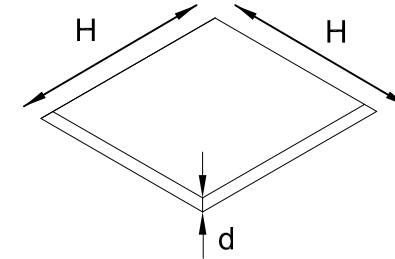

FIG-1

	HxH	d
Ref: 01620-xxxxx	175X175mm	5-20mm
Ref: 01630-xxxxx	100X100mm	MAX: 15mm

FIG-2

Esfuerzo de torsión
Torque
3.5-4kgf.cm

Entrada / Input

Salida / Output

Si se daña el cable flexible externo o cordón de esta luminaria, debe ser substituido exclusivamente por personal de Nexia o una persona con cualificación similar para evitar posibles daños.