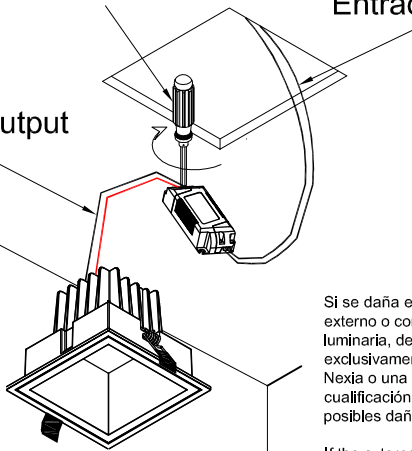

FIG-1

	HxH	d
Ref: 01620-xxxxx	175X175mm	5-20mm
Ref: 01630-xxxxx	100X100mm	MAX: 15mm

FIG-2

Esfuerzo de torsión
Torque
3.5-4kgf.cm

Entrada / Input

Salida / Output

Si se daña el cable flexible externo o cordón de esta luminaria, debe ser substituido exclusivamente por personal de Nexia o una persona con cualificación similar para evitar posibles daños.