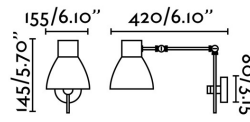

### Características técnicas

<b>Bombilla:</b>	1 x E14 MAX 8W LED
<b>Incluye Bombilla:</b>	No
<b>Transformador:</b>	
<b>Incluye Transformador:</b>	No
<b>Voltaje:</b>	100-240V
<b>Frecuencia de funcionamiento:</b>	50/60Hz
<b>IP:</b>	20
<b>Clase:</b>	II
<b>Material:</b>	Metal y acero
<b>Diseñador:</b>	
<b>Bombilla Recomendada:</b>	17461
<b>Descripción Bombilla Recomendada:</b>	BOMBILLA G45 MATE LED E14 4W 2700K
<b>Largo:</b>	155 mm
<b>Ancho:</b>	420 mm
<b>Alto:</b>	145 mm
<b>Peso:</b>	0.90 kg
<b>Volumen:</b>	0.00866 m3