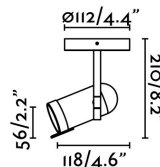

### Características técnicas

<b>Bombilla:</b>	1XGU10 MAX. 8W LED
<b>Incluye Bombilla:</b>	No
<b>Transformador:</b>	
<b>Incluye Transformador:</b>	No
<b>Voltaje:</b>	100-240V
<b>Frecuencia de funcionamiento:</b>	50/60Hz
<b>IP:</b>	
<b>Clase:</b>	I
<b>Material:</b>	Metal
<b>Diseñador:</b>	NAHTRANG
<b>Bombilla Recomendada:</b>	17324
<b>Descripción Bombilla Recomendada:</b>	BOMBILLA GU10 LED 8W 2700K 60° NEGRA
<b>Ancho:</b>	120 mm
<b>Alto:</b>	210 mm
<b>Diámetro:</b>	120 Ø
<b>Peso:</b>	0.52 kg
<b>Volumen:</b>	0.00936 m3