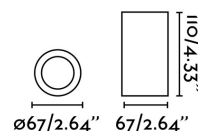

Bombilla:	1 X GU10 MAX 8W
Incluye Bombilla:	No
Transformador:	
Incluye Transformador:	No
Voltaje:	100-240V
Frecuencia de funcionamiento:	50/60Hz
IP:	20
Clase:	I
Material:	Yeso
Diseñador:	
Bombilla Recomendada:	17316
Descripción Bombilla Recomendada:	BOMBILLA GU10 LED 8W 2700K 38°
Largo:	67 mm
Alto:	110 mm
Diámetro:	67 Ø
Peso:	0.60 kg
Volumen:	0.00333 m3