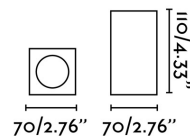

### Características técnicas

<b>Bombilla:</b>	1 X GU10 35W
<b>Incluye Bombilla:</b>	No
<b>Transformador:</b>	
<b>Incluye Transformador:</b>	No
<b>Voltaje:</b>	100-240V
<b>Frecuencia de funcionamiento:</b>	50/60Hz
<b>IP:</b>	20
<b>Clase:</b>	I
<b>Material:</b>	Yeso
<b>Diseñador:</b>	
<b>Bombilla Recomendada:</b>	17316
<b>Descripción Bombilla Recomendada:</b>	BOMBILLA GU10 LED 8W 2700K 38°
<b>Largo:</b>	70 mm
<b>Alto:</b>	110 mm
<b>Diámetro:</b>	70 Ø
<b>Peso:</b>	0.60 kg
<b>Volumen:</b>	0.00333 m3