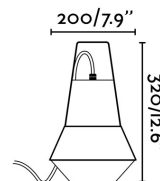

### Características técnicas

<b>Bombilla:</b>	1XE27 20W
<b>Incluye Bombilla:</b>	No
<b>Transformador:</b>	
<b>Incluye Transformador:</b>	No
<b>Voltaje:</b>	100-240V
<b>Frecuencia de funcionamiento:</b>	50/60Hz
<b>IP:</b>	54
<b>Clase:</b>	II
<b>Material:</b>	Aluminio y difusor MDPE
<b>Diseñador:</b>	NAHTRANG
<b>Bombilla Recomendada:</b>	17463
<b>Descripción Bombilla Recomendada:</b>	BOMBILLA ESTÁNDAR MATE LED E27 7W 2700K 800Lm
<b>Largo:</b>	200 mm
<b>Ancho:</b>	200 mm
<b>Alto:</b>	320 mm
<b>Peso:</b>	0.68 kg
<b>Volumen:</b>	0.01300 m3