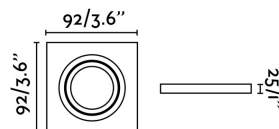

Descripción Bombilla Recomendada: BOMBILLA GU10 LED 8W 2700K 38°

Largo: 92 mm

Ancho: 25 mm

Alto: 92 mm

Peso: 0.10 kg

Volumen: 0.00053 m3

8421776086296