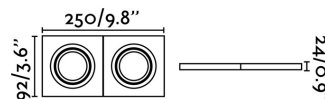

RADÓN-2 Lámpara empotrable blanca

Ref. 43397

Empotrable de techo fabricado en aluminio acabado en blanco. Dispone de diversas opciones como fuentes de iluminación: 2 x MR16 o 2 x GU10 en los que ni el transformador ni portalámparas están incluidos. Este empotrable orientable es perfecto para la iluminación en diversas estancias del hogar como el salón.

Características técnicas

Bombilla:	2 x GU10 50W / MR16W/MODULO COB LED 8W
Incluye Bombilla:	No
Transformador:	Transformador
Incluye Transformador:	No
IP:	20
Material:	Aluminio
Bombilla Recomendada:	17316
Descripción Bombilla Recomendada:	BOMBILLA GU10 LED 8W 2700K 38°
Largo:	250 mm
Ancho:	92 mm
Alto:	24 mm
Peso:	0.30 kg
Volumen:	0.00091 m3